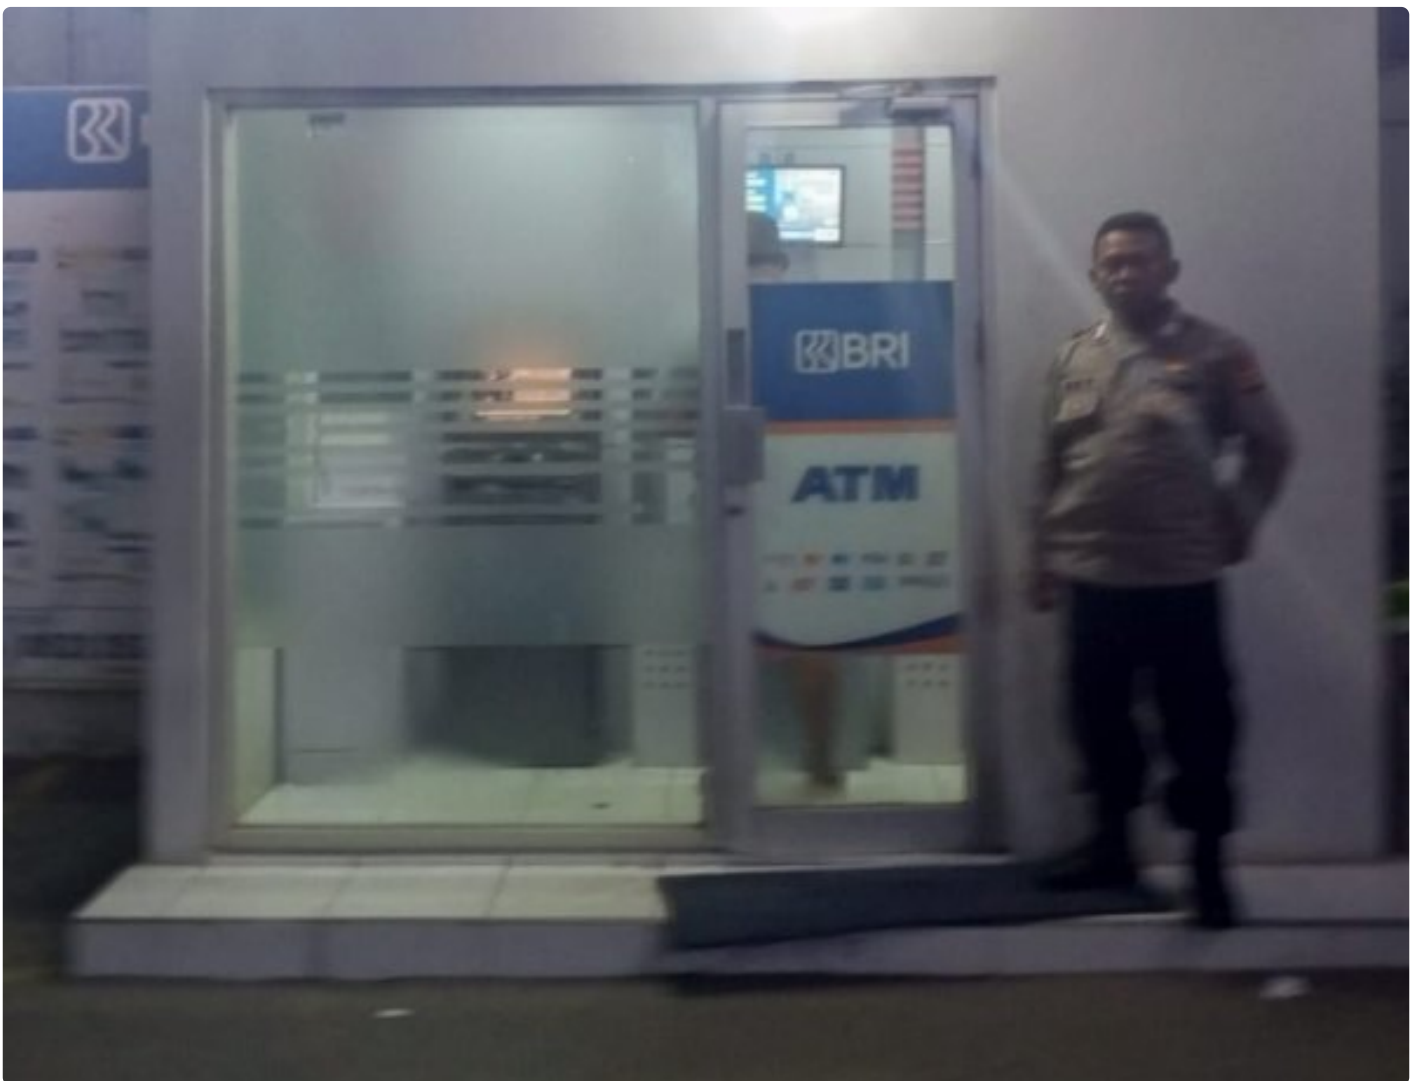

SPORC.ID

Patroli KRYD Malam Personel Polsek Lemahabang Di ATM Center

KARAWANG - KARAWANG.SPORC.ID

Aug 26, 2024 - 19:44

POLRES KARAWANG POLDA JABAR – Personel Polsek Lemahabang Polres Karawang Polda Jabar Bripka Yuli Roy, melaksanakan patroli KRYD (Kegiatan Rutin Yang Ditingkatkan) di ATM Center di wilayah Kecamatan Lemahabang Kabupaten Karawang Provinsi Jawa Barat, pada Minggu (25/8/2024) malam.

Hal itu dilaksanakan, agar kondisi Kamtibmas di lingkungan masyarakat tetap

terjaga dengan kondusif.

"Polisi, melaksanakan patroli KRYD malam di ATM Center untuk antisipasi Gukamtibmas dan aksi kejahatan lainnya," ujar Kapolsek Lemahabang Ipda Herawati, S.H., mewakili Kapolres Karawang AKBP Edwar Zulkarnain, S.I.K., S.H., M.H.